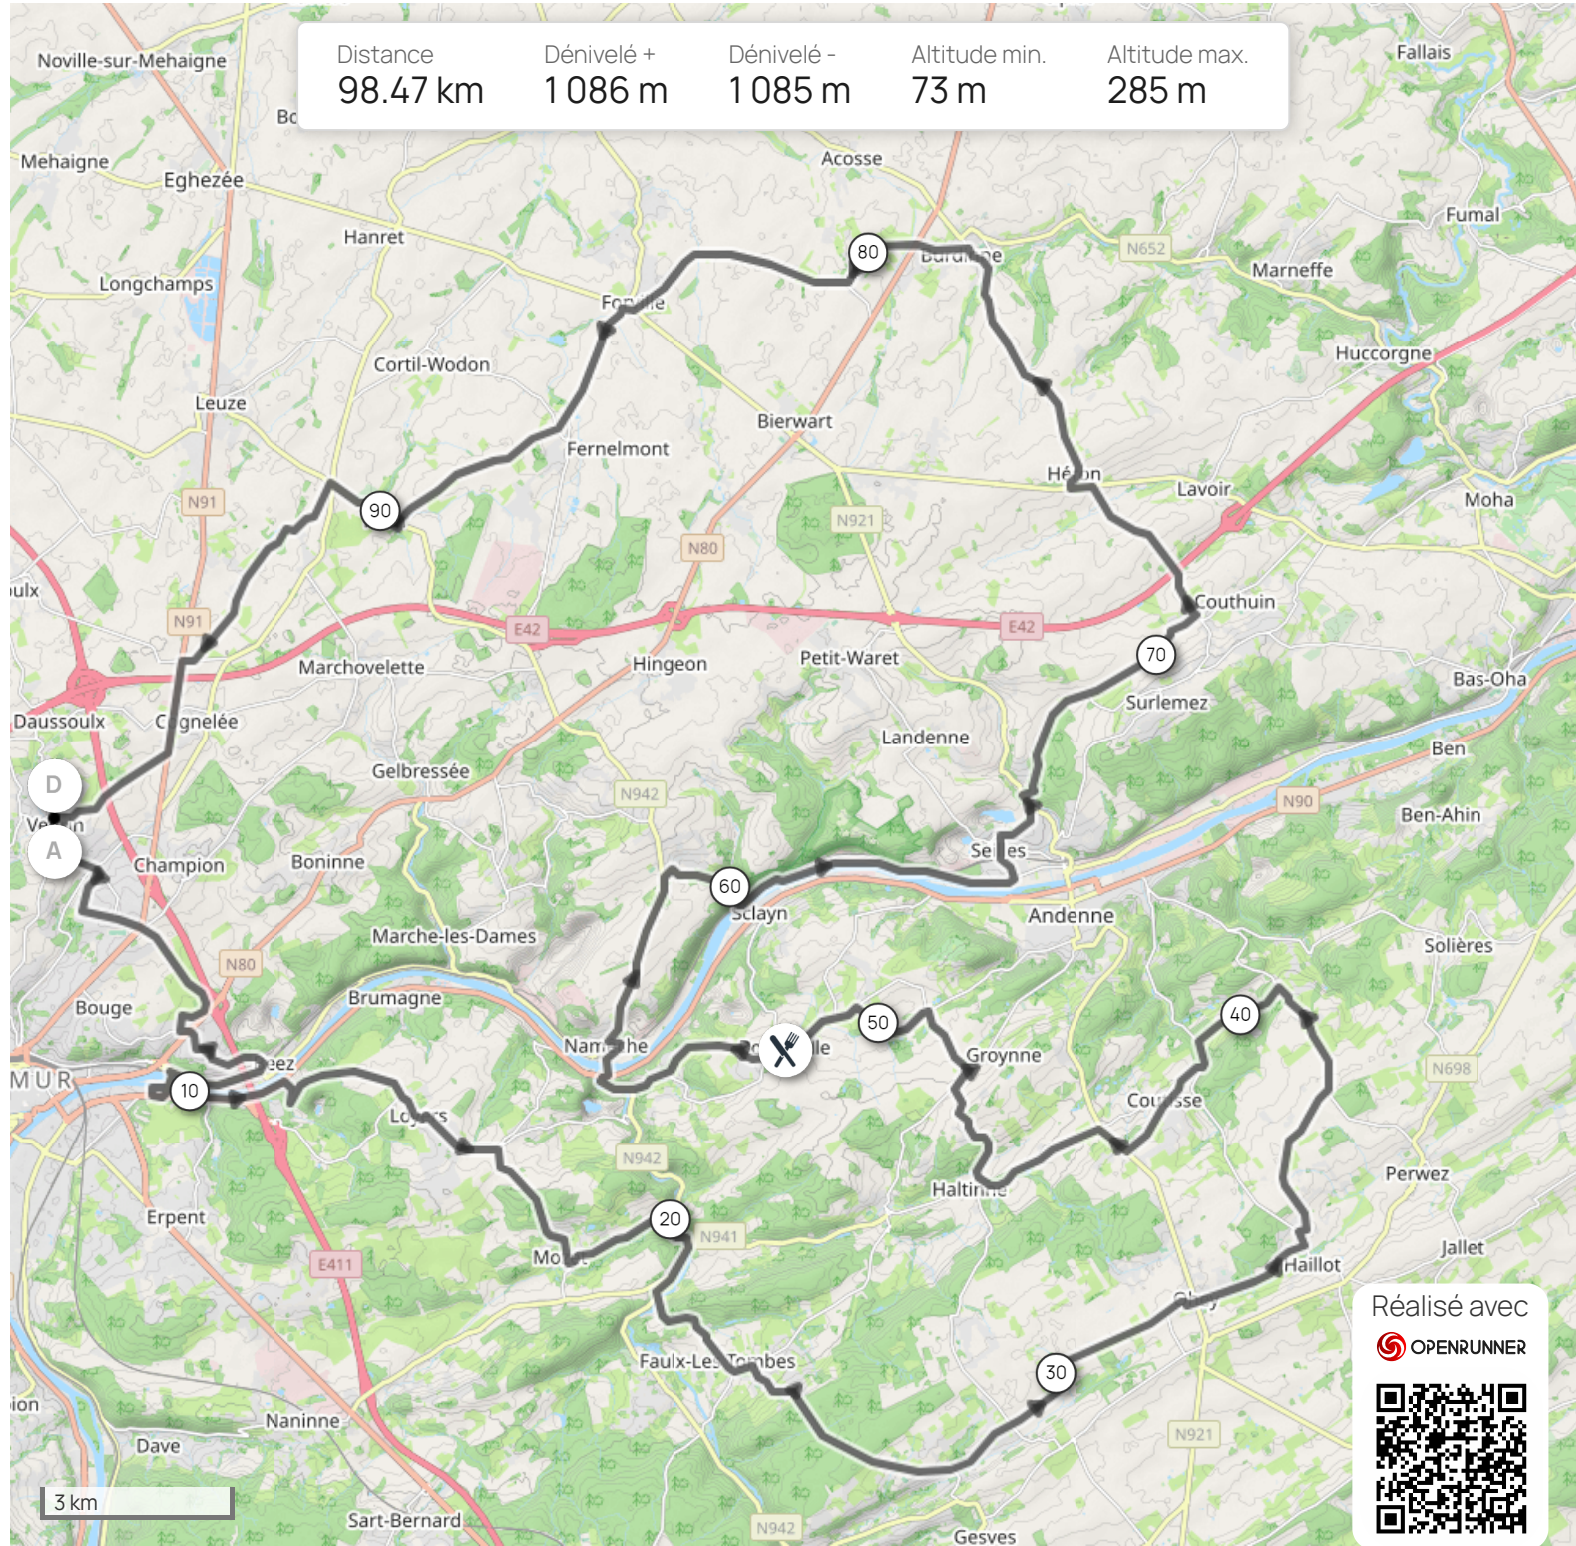

Distance	Dénivelé +	Dénivelé -	Altitude min.	Altitude max.
98.47 km	1 086 m	1 085 m	73 m	285 m

Leaflet | Maps © Thunderforest - Data © OpenStreetMap contributors